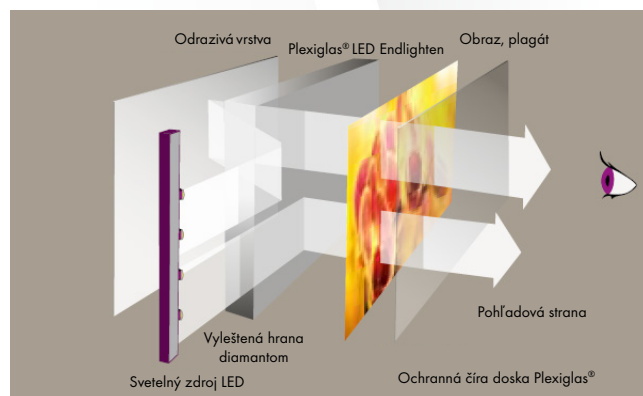

### Plexiglas® EndLighten dosky špeciálne vyvinuté pre nasvetlenie hranou

#### Plexiglas® extrudovaná doska

Rozmer – 3050 × 2050 mm	Hrúbka	Cena €/m <sup>2</sup>	
		bez DPH	s DPH
EndLighten OE010 SM	4	35,14	42,17
<b>EndLighten OE011 L</b>	<b>6</b>	<b>52,95</b>	<b>63,54</b>
<b>EndLighten OE011 L</b>	<b>8</b>	<b>70,59</b>	<b>84,71</b>
<b>EndLighten OE012 XL</b>	<b>8</b>	<b>70,59</b>	<b>84,71</b>
<b>EndLighten OE012 XL</b>	<b>10</b>	<b>88,23</b>	<b>105,88</b>
EndLighten OE013 XXL	10	106,15	127,38
Plexiglas® EndLighten HC (odolné voči poškrabaniu)			
EndLighten OE011 (L) HC	6	66,99	80,39
EndLighten OE012 (XL) HC	8	89,30	107,16
EndLighten OE012 (XL) HC	10	111,63	133,96

**Hrubo vyznačený materiál štandardne v centrálnom sklade, ostatný materiál (jednotlivé dosky) na objednávku s príplatkom 50 %.**

**Použitie** – pre svetelné ultratenké panely nasvietené hranou. Svetlo sa rozváža rovnomerne po celej ploche panelu. Výhodami sú nízka spotreba energie, jednoduchá inštalácia, možnosť obojstranných boxov, jednoducho vymeniteľný plagát.

#### Odporúčaná vzdialenosť svetelných zdrojov LED

Typ dosky	Obojstranné nasvietenie	Jednostranné nasvietenie	Použitie
Typ SM	do 300 mm	do 150 mm	plagáty A5
Typ L	300–600 mm	150–300 mm	plagáty A4–A1
Typ XL	600–1200 mm	300–600 mm	City-Light plagáty
Typ XXL	1200–2000 mm	600–1000 mm	