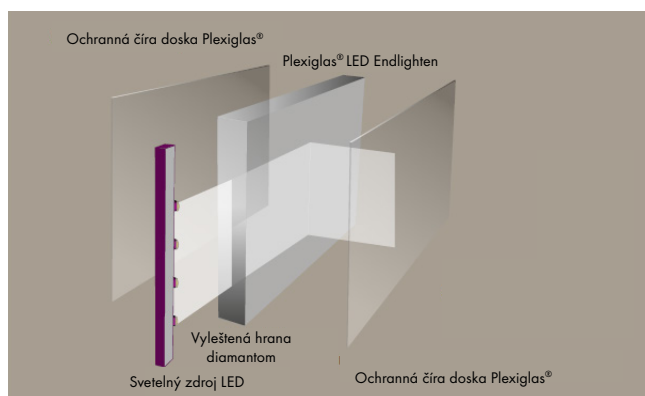

Minimálny odber:

½ dosky EndLighten L a XL (2050 × 1520 mm)

⅓ dosky EndLighten L a XL (2050 × 1010 mm)

ostatné typy iba celá štandardná doska

Formátovanie: 0,40 €/bm rezu bez DPH

Leštenie hrán diamantom: na dopyt

Doprava: po celej SR za paušálnu cenu 15,- € s DPH

Ceny sú uvedené v €/m² (ks) exv sklad Zenit SK.

Platnosť od 21. 1. 2015

Zenit SK, s.r.o. | Koš - okr. Prievidza, 972 41 | Nová 831/78 | Tel.: +421 46 5430 771 | Fax: +421 46 5420 240 | e-mail: plexisklo@zenitsk.sk

| Košice, 040 12 | Slanecká cesta (vedľa Mitsubishi) | Tel.: +421 55 6254 006 | Fax: +421 55 6254 006 | e-mail: kosice@zenitsk.sk