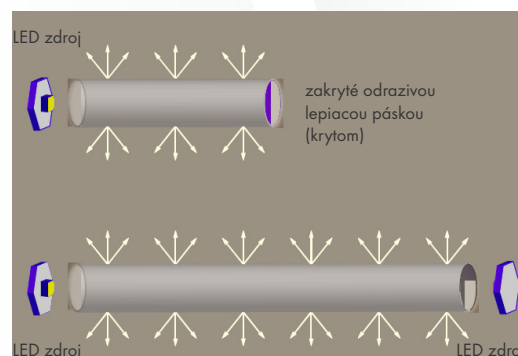

Plexiglas® LED tyče číre 0E011L, 0E012XL

LED tyče pri nasvietení rozvádajú svetlo v ploche

Priemer [mm]	Cena €/bm		Cena €/ks		Balenie [ks]
	bez DPH	s DPH	bez DPH	s DPH	
8	6,50	7,80	13,00	15,60	50
20	21,00	25,20	42,00	50,40	5
40	61,28	73,54	122,56	147,07	5

Odporúčaná vzdialenosť svetelných zdrojov LED

Typ tyče	Obojstranné nasvietenie	Jednostranné nasvietenie
Typ L	300-600 mm	150-300 mm
Typ XL	600-1200 mm	300-600 mm

Zľavy: 15 % pri odbere celého balenia (len do Ø 50 mm)